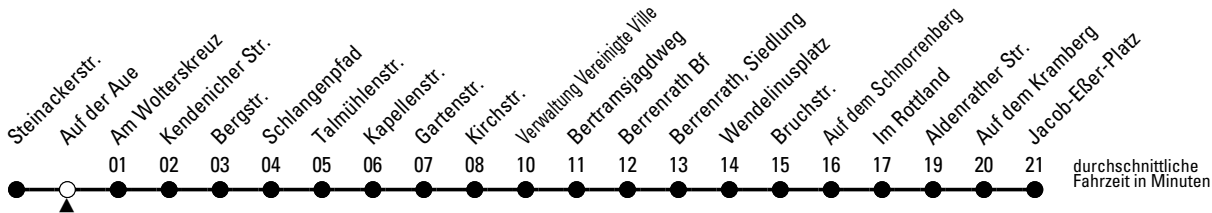

## Richtung **Gleuel** über Knapsack - Berrenrath

AbfahrtsHaltestelle: Auf der Aue

Gültig ab 28.08.2019

	montags - freitags		samstags	sonn- und feiertags	
4	30 <sup>c</sup>		--	--	4
5	00 <sup>c</sup>		30 <sup>c</sup>	--	5
6	--		--	30 <sup>c</sup>	6
7	--		--	30 <sup>c</sup>	7
8	--		--	30 <sup>c</sup>	8
9	--		--	30 <sup>c</sup>	9
10	--		--	30 <sup>c</sup>	10
11	--		--	30 <sup>c</sup>	11
12	--		--	30 <sup>c</sup>	12
13	27 <sup>D</sup>		--	30 <sup>c</sup>	13
14	--		--	30 <sup>c</sup>	14
15	52 <sup>M</sup>		--	30 <sup>c</sup>	15
16	--		--	30 <sup>c</sup>	16
17	--		--	30 <sup>c</sup>	17
18	--		--	00 <sup>c</sup> 30 <sup>c</sup>	18
19	--		00 <sup>c</sup> 30 <sup>c</sup>	00 <sup>c</sup> 30 <sup>c</sup>	19
20	--		00 <sup>c</sup> 25 <sup>c</sup> 55 <sup>c</sup>	00 <sup>c</sup> 25 <sup>c</sup> 55 <sup>c</sup>	20
21	--		25 <sup>c</sup> 55 <sup>c</sup>	25 <sup>c</sup> 55 <sup>c</sup>	21
22	25 <sup>c</sup> 55 <sup>c</sup>		25 <sup>c</sup> 55 <sup>c</sup>	25 <sup>c</sup> 55 <sup>c</sup>	22
23	25 <sup>c</sup> 55 <sup>c</sup>		25 <sup>c</sup> 55 <sup>c</sup>	25 <sup>c</sup> 55 <sup>c</sup>	23
0	25 <sup>c</sup> 55 <sup>c</sup>		25 <sup>c</sup> 55 <sup>c</sup>	25 <sup>c</sup> 55 <sup>c</sup>	0
1	--		55 <sup>c</sup>	--	1

Bitte beachten Sie, dass die mit "S" und "X" gekennzeichneten Fahrten zusätzlich eingesetzte Fahrzeuge während der Schulzeit darstellen.  
Im Laufe der Gültigkeit des Fahrplans kann es zu Änderungen kommen.