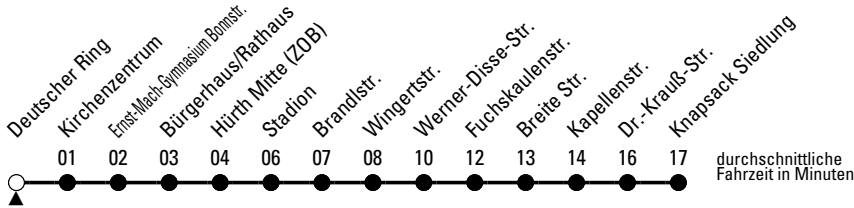

715

Richtung Knapsack über Alt-Hürth

Gültig ab 09.12.2018

AbfahrtsHaltestelle: Deutscher Ring

	montags - freitags		samstags	sonn- und feiertags	
4	45 ^c		--	--	4
5	15 ^c 45 ^c		--	--	5
6	45 ^c		--	15 ^c	6
7	--		--	15 ^c	7
8	--		--	15 ^c	8
9	--		--	15 ^c	9
10	--		--	15 ^c	10
11	--		--	15 ^c	11
12	41 ^s 56 st		--	15 ^c	12
13	41 st		--	15 ^c	13
14	--		--	15 ^c	14
15	--		--	15 ^c	15
16	--		--	15 ^c	16
17	--		--	15 ^c	17
18	--		45 ^c	15 ^c 45 ^c	18
19	--		15 ^c 45 ^c	15 ^c 45 ^c	19
20	--		15 ^c 45 ^c	15 ^c 45 ^c	20
21	--		15 ^c 45 ^c	15 ^c 45 ^c	21
22	15 ^c 45 ^c		15 ^c 45 ^c	15 ^c 45 ^c	22
23	15 ^c 45 ^c		15 ^c 45 ^c	15 ^c 45 ^c	23
0	15 ^c 45 ^c		15 ^c 45 ^c	15 ^c 45 ^c	0
1	15 ^c		15 ^c	15 ^c	1

Bitte beachten Sie, dass die mit "S" gekennzeichneten Fahrten zusätzlich eingesetzte Fahrzeuge während der Schulzeit darstellen. Im Laufe der Gültigkeit des Fahrplans kann es zu Änderungen kommen.

- c** = Fahrten mit Anruf-Sammeltaxi (AST) **S** = montags bis freitags an Schultagen
- Anmeldung spätestens 30 Minuten vor der Abfahrtszeit. Es gilt der AST-Sondertarif des VRS. Der Fahrausweisverkauf (AST) erfolgt im Fahrzeug. Informationen und Anmeldung (AST) unter 02233/19731.
- T** = Großraumtaxi