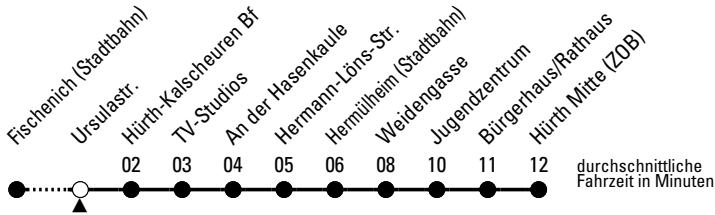

# Richtung Hürth Mitte (ZOB)

über Hermülheim

AbfahrtsHaltestelle: Ursulastr.

Gültig ab 09.12.2018

	montags - freitags			samstags	sonn- und feiertags	
4	30 <sup>c</sup>			--	--	4
5	00 <sup>c</sup> 41			30 <sup>c</sup> 53	--	5
6	11 41			23 53	30 <sup>c</sup>	6
7	01 21 21 <sup>sx</sup> 41			23 53	30 <sup>c</sup>	7
8	01 21 41			23 53	30 <sup>c</sup>	8
9	01 21 41			23 53	30 <sup>c</sup>	9
10	01 21 41			23 53	30 <sup>c</sup>	10
11	01 21 41			23 53	30 <sup>c</sup>	11
12	01 21 41			23 53	30 <sup>c</sup>	12
13	01 21 41			23 53	30 <sup>c</sup>	13
14	01 21 41			23 53	30 <sup>c</sup>	14
15	01 21 41			23 53	30 <sup>c</sup>	15
16	01 21 41			23 53	30 <sup>c</sup>	16
17	01 21 41			23 53	30 <sup>c</sup>	17
18	01 21 41			23 53	00 <sup>c</sup> 30 <sup>c</sup>	18
19	01 21 51			00 <sup>c</sup> 30 <sup>c</sup>	00 <sup>c</sup> 30 <sup>c</sup>	19
20	21 51			00 <sup>c</sup> 25 <sup>c</sup> 55 <sup>c</sup>	00 <sup>c</sup> 25 <sup>c</sup> 55 <sup>c</sup>	20
21	21 51			25 <sup>c</sup> 55 <sup>c</sup>	25 <sup>c</sup> 55 <sup>c</sup>	21
22	21 25 <sup>c</sup> 55 <sup>c</sup>			25 <sup>c</sup> 55 <sup>c</sup>	25 <sup>c</sup> 55 <sup>c</sup>	22
23	25 <sup>c</sup> 55 <sup>c</sup>			25 <sup>c</sup> 55 <sup>c</sup>	25 <sup>c</sup> 55 <sup>c</sup>	23
0	25 <sup>c</sup> 55 <sup>c</sup>			25 <sup>c</sup> 55 <sup>c</sup>	25 <sup>c</sup> 55 <sup>c</sup>	0
1	--			55 <sup>c</sup>	--	1

Bitte beachten Sie, dass die mit "S" gekennzeichneten Fahrten zusätzlich eingesetzte Fahrzeuge während der Schulzeit darstellen. Im Laufe der Gültigkeit des Fahrplans kann es zu Änderungen kommen.

- <sup>c</sup> = Fahrten mit Anruf-Sammeltaxi (AST). Anmeldung spätestens 30 Minuten vor der Abfahrtszeit. Es gilt der AST-Sondertarif des VRS. Der Fahrausweisverkauf (AST) erfolgt im Fahrzeug. Informationen und Anmeldung (AST) unter 0 22 33 / 197 31.
- S** = montags bis freitags an Schultagen
- X** = ab Hürth Mitte (ZOB) weiter bis Brabanter Platz