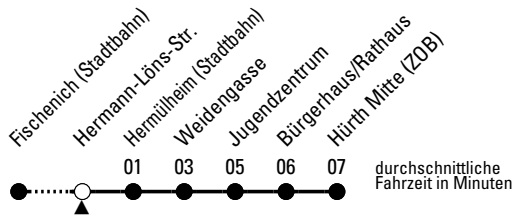

## Richtung **Hürth Mitte (ZOB)**

AbfahrtsHaltestelle: **Hermann-Löns-Str.**

Gültig ab 09.12.2018

🕒	montags - freitags		samstags		sonn- und feiertags		🕒
4	30 <sup>c</sup>		--		--		4
5	00 <sup>c</sup> 46		30 <sup>c</sup> 58		--		5
6	16 46		28 58		30 <sup>c</sup>		6
7	06 25 <sup>sX</sup> 26 46		28 58		30 <sup>c</sup>		7
8	06 26 46		28 58		30 <sup>c</sup>		8
9	06 26 46		28 58		30 <sup>c</sup>		9
10	06 26 46		28 58		30 <sup>c</sup>		10
11	06 26 46		28 58		30 <sup>c</sup>		11
12	06 26 46		28 58		30 <sup>c</sup>		12
13	06 26 46		28 58		30 <sup>c</sup>		13
14	06 26 46		28 58		30 <sup>c</sup>		14
15	06 26 46		28 58		30 <sup>c</sup>		15
16	06 26 46		28 58		30 <sup>c</sup>		16
17	06 26 46		28 58		30 <sup>c</sup>		17
18	06 26 46		28 58		00 <sup>c</sup> 30 <sup>c</sup>		18
19	06 26 56		00 <sup>c</sup> 30 <sup>c</sup>		00 <sup>c</sup> 30 <sup>c</sup>		19
20	26 56		00 <sup>c</sup> 25 <sup>c</sup> 55 <sup>c</sup>		00 <sup>c</sup> 25 <sup>c</sup> 55 <sup>c</sup>		20
21	26 56		25 <sup>c</sup> 55 <sup>c</sup>		25 <sup>c</sup> 55 <sup>c</sup>		21
22	25 <sup>c</sup> 26 55 <sup>c</sup>		25 <sup>c</sup> 55 <sup>c</sup>		25 <sup>c</sup> 55 <sup>c</sup>		22
23	25 <sup>c</sup> 55 <sup>c</sup>		25 <sup>c</sup> 55 <sup>c</sup>		25 <sup>c</sup> 55 <sup>c</sup>		23
0	25 <sup>c</sup> 55 <sup>c</sup>		25 <sup>c</sup> 55 <sup>c</sup>		25 <sup>c</sup> 55 <sup>c</sup>		0
1	--		55 <sup>c</sup>		--		1