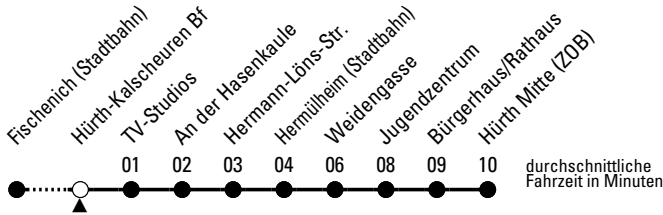

## Richtung **Hürth Mitte (ZOB)**

über Hermülheim

AbfahrtsHaltestelle: **Hürth-Kalscheuren Bf**

Gültig ab 09.12.2018

🕒	montags - freitags		samstags		sonn- und feiertags		🕒
4	30 <sup>c</sup>		--		--		4
5	00 <sup>c</sup> 43		30 <sup>c</sup> 55		--		5
6	13 43		25 55		30 <sup>c</sup>		6
7	03 22 <sup>sx</sup> 23 43		25 55		30 <sup>c</sup>		7
8	03 23 43		25 55		30 <sup>c</sup>		8
9	03 23 43		25 55		30 <sup>c</sup>		9
10	03 23 43		25 55		30 <sup>c</sup>		10
11	03 23 43		25 55		30 <sup>c</sup>		11
12	03 23 43		25 55		30 <sup>c</sup>		12
13	03 23 43		25 55		30 <sup>c</sup>		13
14	03 23 43		25 55		30 <sup>c</sup>		14
15	03 23 43		25 55		30 <sup>c</sup>		15
16	03 23 43		25 55		30 <sup>c</sup>		16
17	03 23 43		25 55		30 <sup>c</sup>		17
18	03 23 43		25 55		00 <sup>c</sup> 30 <sup>c</sup>		18
19	03 23 53		00 <sup>c</sup> 30 <sup>c</sup>		00 <sup>c</sup> 30 <sup>c</sup>		19
20	23 53		00 <sup>c</sup> 25 <sup>c</sup> 55 <sup>c</sup>		00 <sup>c</sup> 25 <sup>c</sup> 55 <sup>c</sup>		20
21	23 53		25 <sup>c</sup> 55 <sup>c</sup>		25 <sup>c</sup> 55 <sup>c</sup>		21
22	23 25 <sup>c</sup> 55 <sup>c</sup>		25 <sup>c</sup> 55 <sup>c</sup>		25 <sup>c</sup> 55 <sup>c</sup>		22
23	25 <sup>c</sup> 55 <sup>c</sup>		25 <sup>c</sup> 55 <sup>c</sup>		25 <sup>c</sup> 55 <sup>c</sup>		23
0	25 <sup>c</sup> 55 <sup>c</sup>		25 <sup>c</sup> 55 <sup>c</sup>		25 <sup>c</sup> 55 <sup>c</sup>		0
1	--		55 <sup>c</sup>		--		1