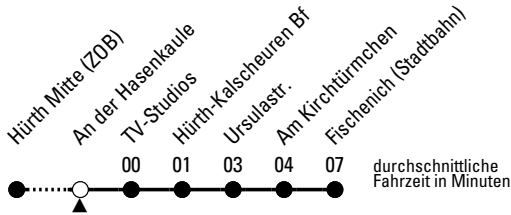

714

Richtung **Fischenich (Stadtbahn)**

AbfahrtsHaltestelle: **An der Hasenkaule**

Gültig ab 09.12.2018

	montags - freitags				samstags		sonn- und feiertags		
4	30 ^c				--		--		4
5	00 ^c 32				30 ^c 37		--		5
6	02 32 52				07 37		30 ^c		6
7	12 32 52				07 37		30 ^c		7
8	12 32 52				07 37		30 ^c		8
9	12 32 52				07 37		30 ^c		9
10	12 32 52				07 37		30 ^c		10
11	12 32 52				07 37		30 ^c		11
12	12 32 52				07 37		30 ^c		12
13	12 32 52				07 37		30 ^c		13
14	12 32 52				07 37		30 ^c		14
15	12 32 52				07 37		30 ^c		15
16	12 32 52				07 37		30 ^c		16
17	12 32 52				07 37		30 ^c		17
18	12 32 52				07 37		00 ^c 30 ^c		18
19	12 32				00 ^c 07 30 ^c		00 ^c 30 ^c		19
20	02 32				00 ^c 25 ^c 55 ^c		00 ^c 25 ^c 55 ^c		20
21	02 32				25 ^c 55 ^c		25 ^c 55 ^c		21
22	02 25 ^c 32 55 ^c				25 ^c 55 ^c		25 ^c 55 ^c		22
23	25 ^c 55 ^c				25 ^c 55 ^c		25 ^c 55 ^c		23
0	25 ^c 55 ^c				25 ^c 55 ^c		25 ^c 55 ^c		0
1	--				55 ^c		--		1