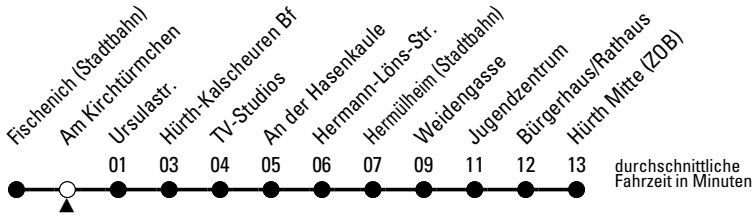

714

Richtung **Hürth Mitte (ZOB)**

über Hermülheim

AbfahrtsHaltestelle: **Am Kirchtürmchen**

Gültig ab 09.12.2018

🕒	montags - freitags			samstags			sonn- und feiertags			🕒
	🕒	🕒	🕒	🕒	🕒	🕒	🕒	🕒	🕒	
4	30 ^c			--			--			4
5	00 ^c	40		30 ^c	52		--			5
6	10	40		22	52		30 ^c			6
7	00	20	20 ^{sx} 40	22	52		30 ^c			7
8	00	20	40	22	52		30 ^c			8
9	00	20	40	22	52		30 ^c			9
10	00	20	40	22	52		30 ^c			10
11	00	20	40	22	52		30 ^c			11
12	00	20	40	22	52		30 ^c			12
13	00	20	40	22	52		30 ^c			13
14	00	20	40	22	52		30 ^c			14
15	00	20	40	22	52		30 ^c			15
16	00	20	40	22	52		30 ^c			16
17	00	20	40	22	52		30 ^c			17
18	00	20	40	22	52		00 ^c 30 ^c			18
19	00	20	50	00 ^c	30 ^c		00 ^c 30 ^c			19
20	20	50		00 ^c	25 ^c	55 ^c	00 ^c	25 ^c	55 ^c	20
21	20	50		25 ^c	55 ^c		25 ^c	55 ^c		21
22	20	25 ^c	55 ^c	25 ^c	55 ^c		25 ^c	55 ^c		22
23	25 ^c	55 ^c		25 ^c	55 ^c		25 ^c	55 ^c		23
0	25 ^c	55 ^c		25 ^c	55 ^c		25 ^c	55 ^c		0
1	--			55 ^c			--			1

- 🕒 = Fahrten mit Anruf-Sammeltaxi (AST). S = montags bis freitags an Schultagen
- Anmeldung spätestens 30 Minuten vor der Abfahrtszeit. Es gilt der AST-Sondertarif des VRS. Der Fahrausweisverkauf (AST) erfolgt im Fahrzeug. Informationen und Anmeldung (AST) unter 0 22 33 / 197 31.
- X = ab Hürth Mitte (ZOB) weiter bis Brabanter Platz