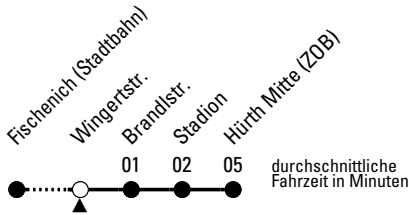

713

Richtung Hürth Mitte (ZOB)

AbfahrtsHaltestelle: Wingertstr.

Gültig ab 09.12.2018

🕒	montags - freitags		samstags		sonn- und feiertags		🕒
4	30 ^c		--		--		4
5	00 ^c 41		30 ^c 40		--		5
6	11 41		10 40		30 ^c		6
7	11 17 ^{SF} 19 ^S 20 ^{SF} 22 ^{SE} 29 ^{SN} 31 51		10 40		30 ^c		7
8	11 31 51		10 40		30 ^c		8
9	11 31 51		10 40		30 ^c		9
10	11 31 51		10 40		30 ^c		10
11	11 31 51		10 40		30 ^c		11
12	11 31 51		10 40		30 ^c		12
13	11 31 51		10 40		30 ^c		13
14	11 31 51		10 40		30 ^c		14
15	11 31 51		10 40		30 ^c		15
16	11 31 51		10 40		30 ^c		16
17	11 31 51		10 40		30 ^c		17
18	11 31 51		10 40		00 ^c 30 ^c		18
19	11 31 51		00 ^c 10 30 ^c		00 ^c 30 ^c		19
20	10 40		00 ^c 25 ^c 55 ^c		00 ^c 25 ^c 55 ^c		20
21	10 40		25 ^c 55 ^c		25 ^c 55 ^c		21
22	10 25 ^c 40 55 ^c		25 ^c 55 ^c		25 ^c 55 ^c		22
23	25 ^c 55 ^c		25 ^c 55 ^c		25 ^c 55 ^c		23
0	25 ^c 55 ^c		25 ^c 55 ^c		25 ^c 55 ^c		0
1	--		55 ^c		--		1