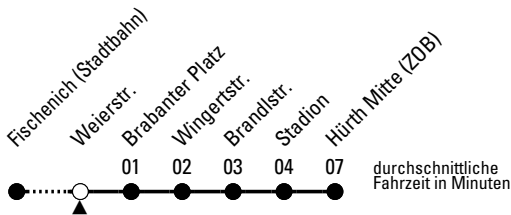

# Richtung Hürth Mitte (ZOB)

AbfahrtsHaltestelle: Weierstr.

Gültig ab 09.12.2018

🕒	montags - freitags		samstags		sonn- und feiertags		🕒
4	30 <sup>c</sup>		--		--		4
5	00 <sup>c</sup> 39		30 <sup>c</sup> 38		--		5
6	09 39		08 38		30 <sup>c</sup>		6
7	09 15 <sup>SF</sup> 17 <sup>S</sup> 18 <sup>SF</sup> 20 <sup>SE</sup> 27 <sup>SN</sup> 29 49		08 38		30 <sup>c</sup>		7
8	09 29 49		08 38		30 <sup>c</sup>		8
9	09 29 49		08 38		30 <sup>c</sup>		9
10	09 29 49		08 38		30 <sup>c</sup>		10
11	09 29 49		08 38		30 <sup>c</sup>		11
12	09 29 49		08 38		30 <sup>c</sup>		12
13	09 29 49		08 38		30 <sup>c</sup>		13
14	09 29 49		08 38		30 <sup>c</sup>		14
15	09 29 49		08 38		30 <sup>c</sup>		15
16	09 29 49		08 38		30 <sup>c</sup>		16
17	09 29 49		08 38		30 <sup>c</sup>		17
18	09 29 49		08 38		00 <sup>c</sup> 30 <sup>c</sup>		18
19	09 29 49		00 <sup>c</sup> 08 30 <sup>c</sup>		00 <sup>c</sup> 30 <sup>c</sup>		19
20	08 38		00 <sup>c</sup> 25 <sup>c</sup> 55 <sup>c</sup>		00 <sup>c</sup> 25 <sup>c</sup> 55 <sup>c</sup>		20
21	08 38		25 <sup>c</sup> 55 <sup>c</sup>		25 <sup>c</sup> 55 <sup>c</sup>		21
22	08 25 <sup>c</sup> 38 55 <sup>c</sup>		25 <sup>c</sup> 55 <sup>c</sup>		25 <sup>c</sup> 55 <sup>c</sup>		22
23	25 <sup>c</sup> 55 <sup>c</sup>		25 <sup>c</sup> 55 <sup>c</sup>		25 <sup>c</sup> 55 <sup>c</sup>		23
0	25 <sup>c</sup> 55 <sup>c</sup>		25 <sup>c</sup> 55 <sup>c</sup>		25 <sup>c</sup> 55 <sup>c</sup>		0
1	--		55 <sup>c</sup>		--		1