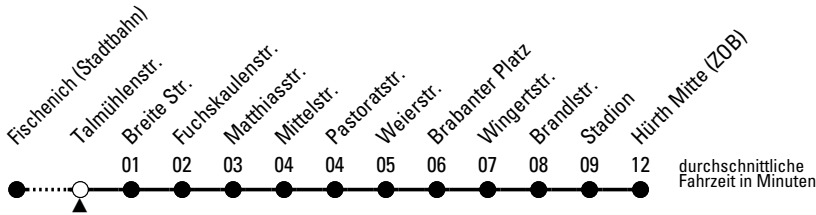

# Richtung Hürth Mitte (ZOB)

AbfahrtsHaltestelle: Talmühlenstr.

Gültig ab 09.12.2018

🕒	montags - freitags				samstags		sonn- und feiertags		🕒
4	30 <sup>c</sup>				--		--		4
5	00 <sup>c</sup> 34				30 <sup>c</sup> 33		--		5
6	04 34				03 33		30 <sup>c</sup>		6
7	04 10 <sup>SF</sup> 12 <sup>S</sup> 13 <sup>SF</sup> 15 <sup>SE</sup> 22 <sup>SN</sup> 24 44				03 33		30 <sup>c</sup>		7
8	04 24 44				03 33		30 <sup>c</sup>		8
9	04 24 44				03 33		30 <sup>c</sup>		9
10	04 24 44				03 33		30 <sup>c</sup>		10
11	04 24 44				03 33		30 <sup>c</sup>		11
12	04 24 44				03 33		30 <sup>c</sup>		12
13	04 24 44				03 33		30 <sup>c</sup>		13
14	04 24 44				03 33		30 <sup>c</sup>		14
15	04 24 44				03 33		30 <sup>c</sup>		15
16	04 24 44				03 33		30 <sup>c</sup>		16
17	04 24 44				03 33		30 <sup>c</sup>		17
18	04 24 44				03 33		00 <sup>c</sup> 30 <sup>c</sup>		18
19	04 24 44				00 <sup>c</sup> 03 30 <sup>c</sup>		00 <sup>c</sup> 30 <sup>c</sup>		19
20	03 33				00 <sup>c</sup> 25 <sup>c</sup> 55 <sup>c</sup>		00 <sup>c</sup> 25 <sup>c</sup> 55 <sup>c</sup>		20
21	03 33				25 <sup>c</sup> 55 <sup>c</sup>		25 <sup>c</sup> 55 <sup>c</sup>		21
22	03 25 <sup>c</sup> 33 55 <sup>c</sup>				25 <sup>c</sup> 55 <sup>c</sup>		25 <sup>c</sup> 55 <sup>c</sup>		22
23	25 <sup>c</sup> 55 <sup>c</sup>				25 <sup>c</sup> 55 <sup>c</sup>		25 <sup>c</sup> 55 <sup>c</sup>		23
0	25 <sup>c</sup> 55 <sup>c</sup>				25 <sup>c</sup> 55 <sup>c</sup>		25 <sup>c</sup> 55 <sup>c</sup>		0
1	--				55 <sup>c</sup>		--		1