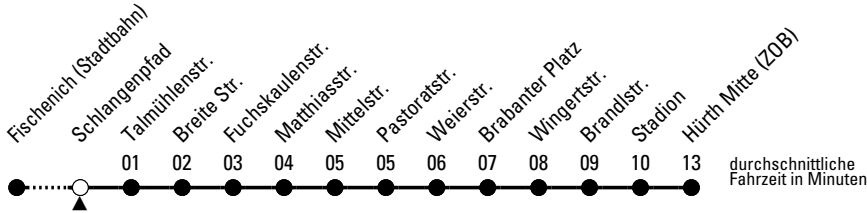

## Richtung **Hürth Mitte (ZOB)**

AbfahrtsHaltestelle: **Schlangenfad**

Gültig ab 09.12.2018

🕒	montags - freitags				samstags		sonn- und feiertags		🕒
4	30 <sup>c</sup>				--		--		4
5	00 <sup>c</sup> 33				30 <sup>c</sup> 32		--		5
6	03 33				02 32		30 <sup>c</sup>		6
7	03 09 <sup>SF</sup> 12 <sup>SF</sup> 14 <sup>SE</sup> 21 <sup>SN</sup> 23 43				02 32		30 <sup>c</sup>		7
8	03 23 43				02 32		30 <sup>c</sup>		8
9	03 23 43				02 32		30 <sup>c</sup>		9
10	03 23 43				02 32		30 <sup>c</sup>		10
11	03 23 43				02 32		30 <sup>c</sup>		11
12	03 23 43				02 32		30 <sup>c</sup>		12
13	03 23 43				02 32		30 <sup>c</sup>		13
14	03 23 43				02 32		30 <sup>c</sup>		14
15	03 23 43				02 32		30 <sup>c</sup>		15
16	03 23 43				02 32		30 <sup>c</sup>		16
17	03 23 43				02 32		30 <sup>c</sup>		17
18	03 23 43				02 32		00 <sup>c</sup> 30 <sup>c</sup>		18
19	03 23 43				00 <sup>c</sup> 02 30 <sup>c</sup>		00 <sup>c</sup> 30 <sup>c</sup>		19
20	02 32				00 <sup>c</sup> 25 <sup>c</sup> 55 <sup>c</sup>		00 <sup>c</sup> 25 <sup>c</sup> 55 <sup>c</sup>		20
21	02 32				25 <sup>c</sup> 55 <sup>c</sup>		25 <sup>c</sup> 55 <sup>c</sup>		21
22	02 25 <sup>c</sup> 32 55 <sup>c</sup>				25 <sup>c</sup> 55 <sup>c</sup>		25 <sup>c</sup> 55 <sup>c</sup>		22
23	25 <sup>c</sup> 55 <sup>c</sup>				25 <sup>c</sup> 55 <sup>c</sup>		25 <sup>c</sup> 55 <sup>c</sup>		23
0	25 <sup>c</sup> 55 <sup>c</sup>				25 <sup>c</sup> 55 <sup>c</sup>		25 <sup>c</sup> 55 <sup>c</sup>		0
1	--				55 <sup>c</sup>		--		1