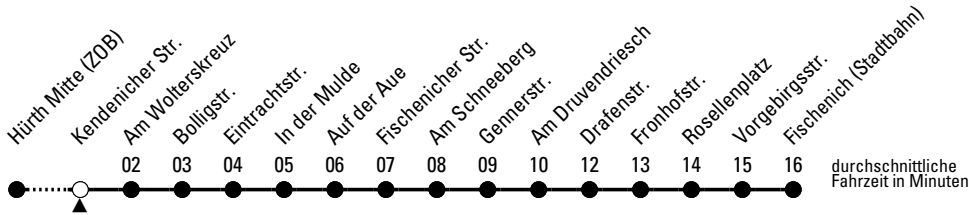

# Richtung **Fischenich (Stadtbahn)**

über Kendenich

AbfahrtsHaltestelle: Kendenicher Str.

Gültig ab 09.12.2018

🕒	montags - freitags					samstags		sonn- und feiertags			🕒	
4	30 <sup>c</sup>					--	--	--	--	--	4	
5	00 <sup>c</sup>	21	51			30	30 <sup>c</sup>	--	--	--	5	
6	21	41				00	30	30 <sup>c</sup>			6	
7	01	21	41	46 <sup>SA</sup>	49 <sup>SA</sup>	00	30	30 <sup>c</sup>			7	
8	01	21	41				00	30	30 <sup>c</sup>			8
9	01	21	41				00	30	30 <sup>c</sup>			9
10	01	21	41				00	30	30 <sup>c</sup>			10
11	01	21	41				00	30	30 <sup>c</sup>			11
12	01	21	41				00	30	30 <sup>c</sup>			12
13	01	18 <sup>D</sup>	21	37 <sup>S</sup>	41	42 <sup>D</sup>	46 <sup>D</sup>	57 <sup>D</sup>	30 <sup>c</sup>			13
14	01	21	41				00	30	30 <sup>c</sup>			14
15	01	21	41				00	30	30 <sup>c</sup>			15
16	01	11 <sup>S</sup>	21	33 <sup>M</sup>	41				30 <sup>c</sup>			16
17	01	21	41				00	30	30 <sup>c</sup>			17
18	01	21	41				00	30	00 <sup>c</sup>	30 <sup>c</sup>	18	
19	01	21	41				00	00 <sup>c</sup>	30	30 <sup>c</sup>	19	
20	00	30				00 <sup>c</sup>	25 <sup>c</sup>	55 <sup>c</sup>	00 <sup>c</sup>	25 <sup>c</sup>	55 <sup>c</sup>	20
21	00	30				25 <sup>c</sup>	55 <sup>c</sup>			25 <sup>c</sup>	55 <sup>c</sup>	21
22	00	25 <sup>c</sup>	30	55 <sup>c</sup>				25 <sup>c</sup>	55 <sup>c</sup>			22
23	00	25 <sup>c</sup>	55 <sup>c</sup>				25 <sup>c</sup>	55 <sup>c</sup>			23	
0	25 <sup>c</sup>	55 <sup>c</sup>				25 <sup>c</sup>	55 <sup>c</sup>			25 <sup>c</sup>	55 <sup>c</sup>	0
1	--				55 <sup>c</sup>				--			1