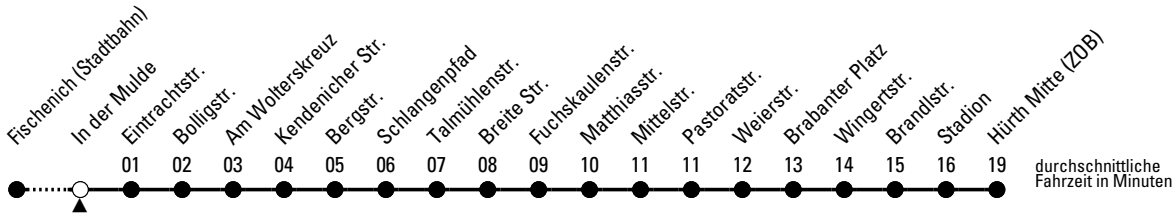

713

Richtung **Hürth Mitte (ZOB)**

über Alt-Hürth

AbfahrtsHaltestelle: In der Mulde

Gültig ab 09.12.2018

🕒	montags - freitags			samstags			sonn- und feiertags			🕒
4	30 ^c			--			--			4
5	00 ^c	27	57	26	30 ^c	56	--			5
6	27	57		26	56		30 ^c			6
7	03 ^{SF}	06 ^{SF}	08 ^{SE} 15 ^{SN} 17 37 57	26	56		30 ^c			7
8	17	37	57	26	56		30 ^c			8
9	17	37	57	26	56		30 ^c			9
10	17	37	57	26	56		30 ^c			10
11	17	37	57	26	56		30 ^c			11
12	17	37	57	26	56		30 ^c			12
13	17	37	57	26	56		30 ^c			13
14	17	37	57	26	56		30 ^c			14
15	17	37	57	26	56		30 ^c			15
16	17	37	57	26	56		30 ^c			16
17	17	37	57	26	56		30 ^c			17
18	17	37	57	26	56		00 ^c 30 ^c			18
19	17	37	56	00 ^c 30 ^c			00 ^c 30 ^c			19
20	26	56		00 ^c 25 ^c 55 ^c			00 ^c 25 ^c 55 ^c			20
21	26	56		25 ^c 55 ^c			25 ^c 55 ^c			21
22	25 ^c 26	55 ^c		25 ^c 55 ^c			25 ^c 55 ^c			22
23	25 ^c 55 ^c			25 ^c 55 ^c			25 ^c 55 ^c			23
0	25 ^c 55 ^c			25 ^c 55 ^c			25 ^c 55 ^c			0
1	--			55 ^c			--			1

Bitte beachten Sie, dass die mit "S" gekennzeichneten Fahrten zusätzlich eingesetzte Fahrzeuge während der Schulzeit darstellen. Im Laufe der Gültigkeit des Fahrplans kann es zu Änderungen kommen.

- ^c = Fahrten mit Anruf-Sammeltaxi (AST). Anmeldung spätestens 30 Minuten vor der Abfahrtszeit. Es gilt der AST-Sondertarif des VRS. Der Fahrausweisverkauf (AST) erfolgt im Fahrzeug. Informationen und Anmeldung (AST) unter 0 22 33 / 197 31.
- E** = ab Hürth Mitte (ZOB) weiter bis Ernst-Mach-Gymnasium
- F** = ab Hürth Mitte (ZOB) weiter bis Friedrich-Ebert-Schule
- N** = ab Hürth Mitte (ZOB) weiter bis Nordring
- S** = montags bis freitags an Schultagen