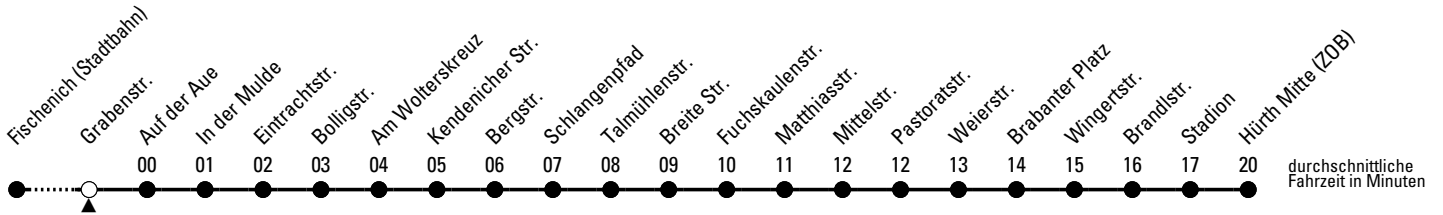

# Richtung Hürth Mitte (ZOB)

über Alt-Hürth

AbfahrtsHaltestelle: Grabenstr.

Gültig ab 09.12.2018

durchschnittliche Fahrzeit in Minuten

ohne Gewähr

🕒	montags - freitags	samstags	sonn- und feiertags	🕒
4	30 <sup>c</sup>	--	--	4
5	00 <sup>c</sup> 26 56	25 30 <sup>c</sup> 55	--	5
6	26 56	25 55	30 <sup>c</sup>	6
7	02 <sup>SF</sup> 05 <sup>SF</sup> 07 <sup>SE</sup> 14 <sup>SN</sup> 16 36 56	25 55	30 <sup>c</sup>	7
8	16 36 56	25 55	30 <sup>c</sup>	8
9	16 36 56	25 55	30 <sup>c</sup>	9
10	16 36 56	25 55	30 <sup>c</sup>	10
11	16 36 56	25 55	30 <sup>c</sup>	11
12	16 36 56	25 55	30 <sup>c</sup>	12
13	16 36 56	25 55	30 <sup>c</sup>	13
14	16 36 56	25 55	30 <sup>c</sup>	14
15	16 36 56	25 55	30 <sup>c</sup>	15
16	16 36 56	25 55	30 <sup>c</sup>	16
17	16 36 56	25 55	30 <sup>c</sup>	17
18	16 36 56	25 55	00 <sup>c</sup> 30 <sup>c</sup>	18
19	16 36 55	00 <sup>c</sup> 30 <sup>c</sup>	00 <sup>c</sup> 30 <sup>c</sup>	19
20	25 55	00 <sup>c</sup> 25 <sup>c</sup> 55 <sup>c</sup>	00 <sup>c</sup> 25 <sup>c</sup> 55 <sup>c</sup>	20
21	25 55	25 <sup>c</sup> 55 <sup>c</sup>	25 <sup>c</sup> 55 <sup>c</sup>	21
22	25 25 <sup>c</sup> 55 <sup>c</sup>	25 <sup>c</sup> 55 <sup>c</sup>	25 <sup>c</sup> 55 <sup>c</sup>	22
23	25 <sup>c</sup> 55 <sup>c</sup>	25 <sup>c</sup> 55 <sup>c</sup>	25 <sup>c</sup> 55 <sup>c</sup>	23
0	25 <sup>c</sup> 55 <sup>c</sup>	25 <sup>c</sup> 55 <sup>c</sup>	25 <sup>c</sup> 55 <sup>c</sup>	0
1	--	55 <sup>c</sup>	--	1