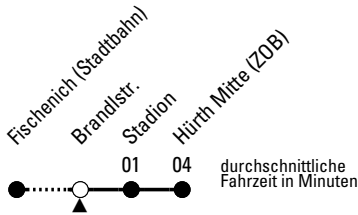

713

Richtung Hürth Mitte (ZOB)

AbfahrtsHaltestelle: Brandlstr.

Gültig ab 09.12.2018

ohne Gewähr

🕒	montags - freitags	samstags	sonn- und feiertags	🕒
4	30 ^c	--	--	4
5	00 ^c 42	30 ^c 41	--	5
6	12 42	11 41	30 ^c	6
7	12 18 ^{SF} 20 ^S 21 ^{SF} 23 ^{SE} 30 ^{SN} 32 52	11 41	30 ^c	7
8	12 32 52	11 41	30 ^c	8
9	12 32 52	11 41	30 ^c	9
10	12 32 52	11 41	30 ^c	10
11	12 32 52	11 41	30 ^c	11
12	12 32 52	11 41	30 ^c	12
13	12 32 52	11 41	30 ^c	13
14	12 32 52	11 41	30 ^c	14
15	12 32 52	11 41	30 ^c	15
16	12 32 52	11 41	30 ^c	16
17	12 32 52	11 41	30 ^c	17
18	12 32 52	11 41	00 ^c 30 ^c	18
19	12 32 52	00 ^c 11 30 ^c	00 ^c 30 ^c	19
20	11 41	00 ^c 25 ^c 55 ^c	00 ^c 25 ^c 55 ^c	20
21	11 41	25 ^c 55 ^c	25 ^c 55 ^c	21
22	11 25 ^c 41 55 ^c	25 ^c 55 ^c	25 ^c 55 ^c	22
23	25 ^c 55 ^c	25 ^c 55 ^c	25 ^c 55 ^c	23
0	25 ^c 55 ^c	25 ^c 55 ^c	25 ^c 55 ^c	0
1	--	55 ^c	--	1

Bitte beachten Sie, dass die mit "S" gekennzeichneten Fahrten zusätzlich eingesetzte Fahrzeuge während der Schulzeit darstellen. Im Laufe der Gültigkeit des Fahrplans kann es zu Änderungen kommen.

- 🕒 = Fahrten mit Anruf-Sammeltaxi (AST). Anmeldung spätestens 30 Minuten vor der Abfahrtszeit. Es gilt der AST-Sondertarif des VRS. Der Fahrausweisverkauf (AST) erfolgt im Fahrzeug. Informationen und Anmeldung (AST) unter 0 22 33 / 197 31.
- E = ab Hürth Mitte (ZOB) weiter bis Ernst-Mach-Gymnasium
- F = ab Hürth Mitte (ZOB) weiter bis Friedrich-Ebert-Schule
- N = ab Hürth Mitte (ZOB) weiter bis Nordring
- S = montags bis freitags an Schultagen