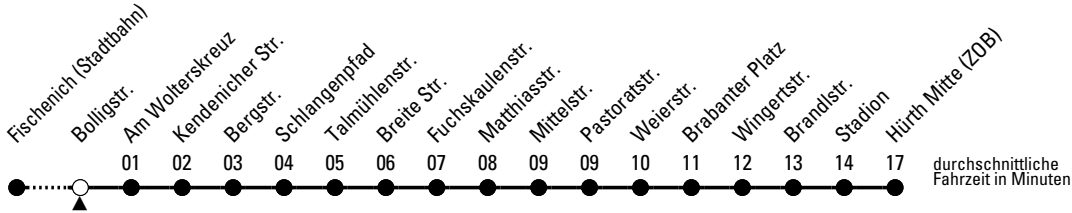

## Richtung **Hürth Mitte (ZOB)**

über Alt-Hürth

AbfahrtsHaltestelle: **Bolligstr.**

Gültig ab 09.12.2018

🕒	montags - freitags			samstags			sonn- und feiertags			🕒
4	30 <sup>c</sup>			--			--			4
5	00 <sup>c</sup>	29	59	28	30 <sup>c</sup>	58	--			5
6	29	59		28	58		30 <sup>c</sup>			6
7	05 <sup>SF</sup>	08 <sup>SF</sup>	10 <sup>SE</sup> 17 <sup>SN</sup> 19 39 59	28	58		30 <sup>c</sup>			7
8	19	39	59	28	58		30 <sup>c</sup>			8
9	19	39	59	28	58		30 <sup>c</sup>			9
10	19	39	59	28	58		30 <sup>c</sup>			10
11	19	39	59	28	58		30 <sup>c</sup>			11
12	19	39	59	28	58		30 <sup>c</sup>			12
13	19	39	59	28	58		30 <sup>c</sup>			13
14	19	39	59	28	58		30 <sup>c</sup>			14
15	19	39	59	28	58		30 <sup>c</sup>			15
16	19	39	59	28	58		30 <sup>c</sup>			16
17	19	39	59	28	58		30 <sup>c</sup>			17
18	19	39	59	28	58		00 <sup>c</sup>	30 <sup>c</sup>		18
19	19	39	58	00 <sup>c</sup>	30 <sup>c</sup>		00 <sup>c</sup>	30 <sup>c</sup>		19
20	28	58		00 <sup>c</sup>	25 <sup>c</sup>	55 <sup>c</sup>	00 <sup>c</sup>	25 <sup>c</sup>	55 <sup>c</sup>	20
21	28	58		25 <sup>c</sup>	55 <sup>c</sup>		25 <sup>c</sup>	55 <sup>c</sup>		21
22	25 <sup>c</sup>	28	55 <sup>c</sup>	25 <sup>c</sup>	55 <sup>c</sup>		25 <sup>c</sup>	55 <sup>c</sup>		22
23	25 <sup>c</sup>	55 <sup>c</sup>		25 <sup>c</sup>	55 <sup>c</sup>		25 <sup>c</sup>	55 <sup>c</sup>		23
0	25 <sup>c</sup>	55 <sup>c</sup>		25 <sup>c</sup>	55 <sup>c</sup>		25 <sup>c</sup>	55 <sup>c</sup>		0
1	--			55 <sup>c</sup>			--			1