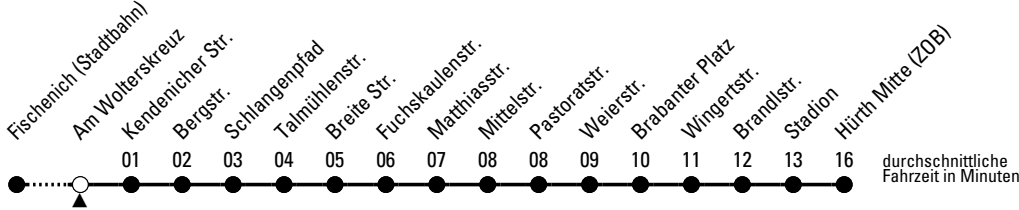

# Richtung Hürth Mitte (ZOB)

über Alt-Hürth

AbfahrtsHaltestelle: Am Wolterskreuz

Gültig ab 09.12.2018

🕒	montags - freitags			samstags			sonn- und feiertags			🕒
4	30 <sup>c</sup>			--			--			4
5	00 <sup>c</sup>	30		29	30 <sup>c</sup>	59	--			5
6	00	30		29	59		30 <sup>c</sup>			6
7	00	06 <sup>SF</sup>	09 <sup>SF</sup> 11 <sup>SE</sup> 18 <sup>SN</sup> 20 40	29	59		30 <sup>c</sup>			7
8	00	20	40	29	59		30 <sup>c</sup>			8
9	00	20	40	29	59		30 <sup>c</sup>			9
10	00	20	40	29	59		30 <sup>c</sup>			10
11	00	20	40	29	59		30 <sup>c</sup>			11
12	00	20	40	29	59		30 <sup>c</sup>			12
13	00	20	40	29	59		30 <sup>c</sup>			13
14	00	20	40	29	59		30 <sup>c</sup>			14
15	00	20	40	29	59		30 <sup>c</sup>			15
16	00	20	40	29	59		30 <sup>c</sup>			16
17	00	20	40	29	59		30 <sup>c</sup>			17
18	00	20	40	29	59		00 <sup>c</sup> 30 <sup>c</sup>			18
19	00	20	40 59	00 <sup>c</sup> 30 <sup>c</sup>			00 <sup>c</sup> 30 <sup>c</sup>			19
20	29	59		00 <sup>c</sup> 25 <sup>c</sup> 55 <sup>c</sup>			00 <sup>c</sup> 25 <sup>c</sup> 55 <sup>c</sup>			20
21	29	59		25 <sup>c</sup> 55 <sup>c</sup>			25 <sup>c</sup> 55 <sup>c</sup>			21
22	25 <sup>c</sup>	29 55 <sup>c</sup>		25 <sup>c</sup> 55 <sup>c</sup>			25 <sup>c</sup> 55 <sup>c</sup>			22
23	25 <sup>c</sup>	55 <sup>c</sup>		25 <sup>c</sup> 55 <sup>c</sup>			25 <sup>c</sup> 55 <sup>c</sup>			23
0	25 <sup>c</sup>	55 <sup>c</sup>		25 <sup>c</sup> 55 <sup>c</sup>			25 <sup>c</sup> 55 <sup>c</sup>			0
1	--			55 <sup>c</sup>			--			1