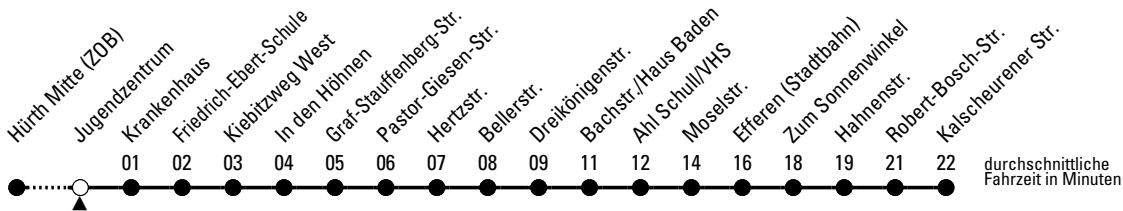

# Richtung Efferen

AbfahrtsHaltestelle: Jugendzentrum

Gültig ab 09.12.2018

ohne Gewähr

🕒	montags - freitags	samstags	sonn- und feiertags	🕒
4	45 <sup>⌚</sup>	--	--	4
5	15 <sup>⌚</sup> 32 45 <sup>⌚</sup>	29 59	--	5
6	02 25 45 45 <sup>⌚</sup>	29 59	15 <sup>⌚</sup>	6
7	05 24 <sup>SF</sup> 25 27 <sup>SF</sup> 45	29 59	15 <sup>⌚</sup>	7
8	05 25 45	29 59	15 <sup>⌚</sup>	8
9	05 25 45	29 59	15 <sup>⌚</sup>	9
10	05 25 45	29 59	15 <sup>⌚</sup>	10
11	05 25 45	29 59	15 <sup>⌚</sup>	11
12	05 25 45	29 59	15 <sup>⌚</sup>	12
13	05 25 45	29 59	15 <sup>⌚</sup>	13
14	05 25 45	29 59	15 <sup>⌚</sup>	14
15	05 25 45	29 59	15 <sup>⌚</sup>	15
16	05 25 45	29 59	15 <sup>⌚</sup>	16
17	05 25 45	29 59	15 <sup>⌚</sup>	17
18	05 25 45	29 45 <sup>⌚</sup> 59	15 <sup>⌚</sup> 45 <sup>⌚</sup>	18
19	05 25	15 <sup>⌚</sup> 45 <sup>⌚</sup>	15 <sup>⌚</sup> 45 <sup>⌚</sup>	19
20	02 32	15 <sup>⌚</sup> 45 <sup>⌚</sup>	15 <sup>⌚</sup> 45 <sup>⌚</sup>	20
21	02 32	15 <sup>⌚</sup> 45 <sup>⌚</sup>	15 <sup>⌚</sup> 45 <sup>⌚</sup>	21
22	02 15 <sup>⌚</sup> 32 45 <sup>⌚</sup>	15 <sup>⌚</sup> 45 <sup>⌚</sup>	15 <sup>⌚</sup> 45 <sup>⌚</sup>	22
23	15 <sup>⌚</sup> 45 <sup>⌚</sup>	15 <sup>⌚</sup> 45 <sup>⌚</sup>	15 <sup>⌚</sup> 45 <sup>⌚</sup>	23
0	15 <sup>⌚</sup> 45 <sup>⌚</sup>	15 <sup>⌚</sup> 45 <sup>⌚</sup>	15 <sup>⌚</sup> 45 <sup>⌚</sup>	0
1	15 <sup>⌚</sup> 45 <sup>⌚</sup>	15 <sup>⌚</sup>	15 <sup>⌚</sup>	1

Bitte beachten Sie, dass die mit "S" gekennzeichneten Fahrten zusätzlich eingesetzte Fahrzeuge während der Schulzeit darstellen. Im Laufe der Gültigkeit des Fahrplans kann es zu Änderungen kommen.

- ⌚ = Fahrten mit Anruf-Sammeltaxi (AST). F = bis Friedrich-Ebert-Schule
- Anmeldung spätestens 30 Minuten vor der Abfahrtszeit. Es gilt der AST-Sondertarif des VRS. Der Fahrausweisverkauf (AST) erfolgt im Fahrzeug. Informationen und Anmeldung (AST) unter 0 22 33 / 197 31.
- S = montags bis freitags an Schultagen