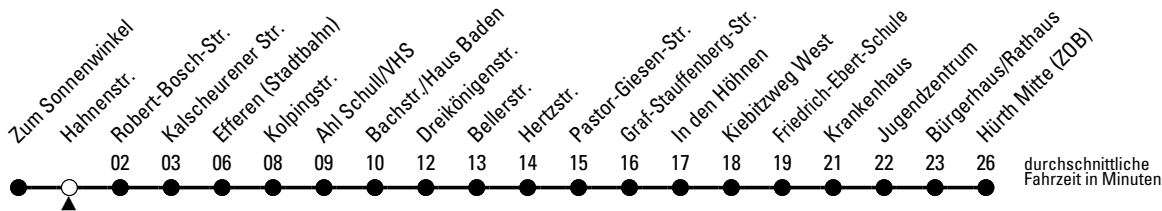

712

Richtung Hürth Mitte (ZOB)

über Hermülheim

AbfahrtsHaltestelle: Hahnenstr.

Gültig ab 09.12.2018

ohne Gewähr

🕒	montags - freitags	samstags	sonn- und feiertags	🕒
4	30 [⌚]	--	--	4
5	00 [⌚] 24	11 30 [⌚]	--	5
6	--	--	30 [⌚]	6
7	--	--	30 [⌚]	7
8	--	--	30 [⌚]	8
9	--	--	30 [⌚]	9
10	--	--	30 [⌚]	10
11	--	--	30 [⌚]	11
12	--	--	30 [⌚]	12
13	--	--	30 [⌚]	13
14	--	--	30 [⌚]	14
15	--	--	30 [⌚]	15
16	--	--	30 [⌚]	16
17	--	--	30 [⌚]	17
18	--	--	00 [⌚] 30 [⌚]	18
19	--	00 [⌚] 30 [⌚]	00 [⌚] 30 [⌚]	19
20	32	00 [⌚] 25 [⌚] 55 [⌚]	00 [⌚] 25 [⌚] 55 [⌚]	20
21	02 32	25 [⌚] 55 [⌚]	25 [⌚] 55 [⌚]	21
22	02 25 [⌚] 55 [⌚]	25 [⌚] 55 [⌚]	25 [⌚] 55 [⌚]	22
23	25 [⌚] 55 [⌚]	25 [⌚] 55 [⌚]	25 [⌚] 55 [⌚]	23
0	25 [⌚] 55 [⌚]	25 [⌚] 55 [⌚]	25 [⌚] 55 [⌚]	0
1	--	55 [⌚]	--	1

⌚ = Fahrten mit Anruf-Sammeltaxi (AST).
 Anmeldung spätestens 30 Minuten vor der Abfahrtszeit. Es gilt der AST-Sondertarif des VRS. Der Fahrausweisverkauf (AST) erfolgt im Fahrzeug. Informationen und Anmeldung (AST) unter 0 22 33 / 197 31.