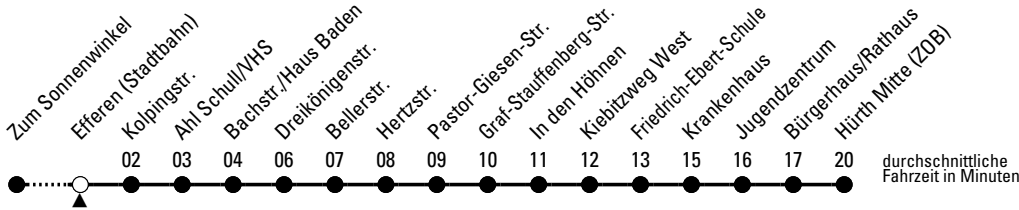

712

Richtung Hürth Mitte (ZOB)

über Hermülheim

AbfahrtsHaltestelle: Efferen (Stadtbahn)

Gültig ab 09.12.2018

🕒	montags - freitags			samstags			sonn- und feiertags			🕒
4	30 ^c			--			--			4
5	00 ^c	30	57	17	30 ^c	54	--			5
6	27	50		24	54		30 ^c			6
7	10	30	35 ^{S#}	24	54		30 ^c			7
8	10	30	50	24	54		30 ^c			8
9	10	30	50	24	54		30 ^c			9
10	10	30	50	24	54		30 ^c			10
11	10	30	50	24	54		30 ^c			11
12	10	30	50	24	54		30 ^c			12
13	10	30	50	24	54		30 ^c			13
14	10	30	50	24	54		30 ^c			14
15	10	30	50	24	54		30 ^c			15
16	10	30	50	24	54		30 ^c			16
17	10	30	50	24	54		30 ^c			17
18	10	30	50	24			00 ^c	30 ^c		18
19	10	30	50	00 ^c	30 ^c		00 ^c	30 ^c		19
20	38			00 ^c	25 ^c	55 ^c	00 ^c	25 ^c	55 ^c	20
21	08	38		25 ^c	55 ^c		25 ^c	55 ^c		21
22	08	25 ^c	55 ^c	25 ^c	55 ^c		25 ^c	55 ^c		22
23	25 ^c	55 ^c		25 ^c	55 ^c		25 ^c	55 ^c		23
0	25 ^c	55 ^c		25 ^c	55 ^c		25 ^c	55 ^c		0
1	--			55 ^c			--			1

ohne Gewähr

Bitte beachten Sie, dass die mit "S" gekennzeichneten Fahrten zusätzlich eingesetzte Fahrzeuge während der Schulzeit darstellen. Im Laufe der Gültigkeit des Fahrplans kann es zu Änderungen kommen.