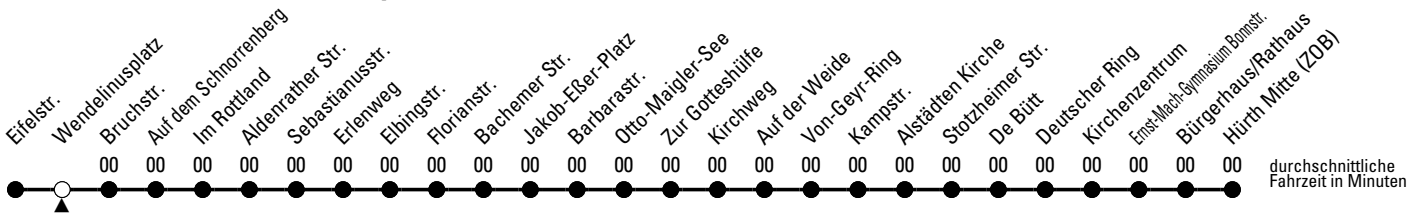

Richtung Hürth Mitte (ZOB)

über Gleuel - Alstädten-Burbach

AbfahrtsHaltestelle: Wendelinusplatz

Gültig ab 11.04.2019

🕒	montags - freitags			samstags			sonn- und feiertags			🕒
4	30 ^c			--			--			4
5	00 ^c	29	59	30 ^c	54		--			5
6	29	49		24	54		30 ^c			6
7	07 ^{SH}	09	09 ^{SV}	10 ^{SH}	12 ^{SF}	17 ^{SV}	29	49		7
8	09	29	49	24	54		30 ^c			8
9	09	29	49	24	54		30 ^c			9
10	09	29	49	24	54		30 ^c			10
11	09	29	49	24	54		30 ^c			11
12	09	29	49	24	54		30 ^c			12
13	09	29	49	24	54		30 ^c			13
14	09	29	49	24	54		30 ^c			14
15	09	29	49	24	54		30 ^c			15
16	09	29	49	24	54		30 ^c			16
17	09	29	49	24	54		30 ^c			17
18	09	29	49	24			00 ^c	30 ^c		18
19	09	29	49	00 ^c	30 ^c		00 ^c	30 ^c		19
20	24	54		00 ^c	25 ^c	55 ^c	00 ^c	25 ^c	55 ^c	20
21	24	54		25 ^c	55 ^c		25 ^c	55 ^c		21
22	25 ^c	55 ^c		25 ^c	55 ^c		25 ^c	55 ^c		22
23	25 ^c	55 ^c		25 ^c	55 ^c		25 ^c	55 ^c		23
0	25 ^c	55 ^c		25 ^c	55 ^c		25 ^c	55 ^c		0
1	--			55 ^c			--			1

Bitte beachten Sie, dass die mit "S" gekennzeichneten Fahrten zusätzlich eingesetzte Fahrzeuge während der Schulzeit darstellen. Im Laufe der Gültigkeit des Fahrplans kann es zu Änderungen kommen.

- C** = Fahrten mit Anruf-Sammeltaxi (AST). Anmeldung spätestens 30 Minuten vor der Abfahrtszeit. Es gilt der AST-Sondertarif des VRS. Der Fahrausweisverkauf (AST) erfolgt im Fahrzeug. Informationen und Anmeldung (AST) unter 0 22 33 / 197 31.
- F** = über Auf dem Kramberg, Ernst-Reuter-Str. bis zur Friedrich-Ebert-Schule
- H** = ab Hürth Mitte (ZOB) weiter bis Hauptschule Kendenich
- S** = montags bis freitags an Schultagen
- V** = ab Hürth Mitte (ZOB) weiter bis Stadion

Abfahrten auf Ihr Handy:
 QR-Code abfotografieren
Die Schlaue Nummer 0 180 6 50 40 30
 (Festnetz 20ct/Anruf, Mobil max. 60ct/Anruf)

Stadtwerke Hürth
 Friedrich-Ebert-Straße 40 - 50354 Hürth
 info@stadtwerke-huerth.de - www.svh-direkt.de