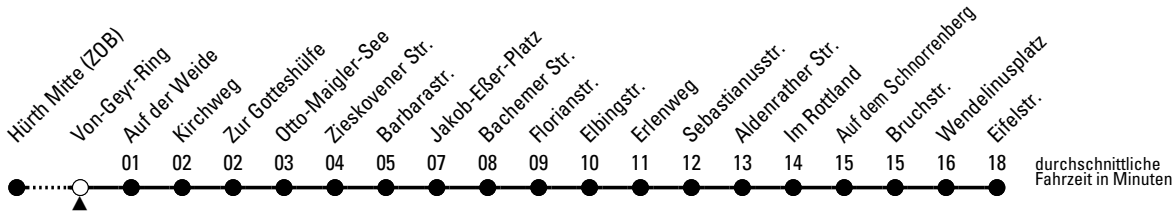

Richtung Berrenrath

über Gleuel

AbfahrtsHaltestelle: Von-Geyr-Ring

Gültig ab 11.04.2019

🕒	montags - freitags		samstags		sonn- und feiertags		🕒
4	30 ^c		--		--		4
5	00 ^c 38		30 ^c 33		--		5
6	08 28 48		03 33		30 ^c		6
7	08 28 48		03 33		30 ^c		7
8	08 28 48		03 33		30 ^c		8
9	08 28 48		03 33		30 ^c		9
10	08 28 48		03 33		30 ^c		10
11	08 28 48		03 33		30 ^c		11
12	08 28 48		03 33		30 ^c		12
13	07 ^{DW} 08 28 36 ^D 39 ^D 41 ^D 48 50 ^{DW}		03 33		30 ^c		13
14	08 28 48		03 33		30 ^c		14
15	08 21 ^M 28 40 ^{MW} 41 ^M 48 57 ^M		03 33		30 ^c		15
16	08 10 ^M 17 ^{MW} 28 48		03 33		30 ^c		16
17	08 28 48		03 33		30 ^c		17
18	08 28 48		03 33		00 ^c 30 ^c		18
19	08 28 48		00 ^c 03 30 ^c		00 ^c 30 ^c		19
20	03 33		00 ^c 25 ^c 55 ^c		00 ^c 25 ^c 55 ^c		20
21	03 33		25 ^c 55 ^c		25 ^c 55 ^c		21
22	03 25 ^c 33 55 ^c		25 ^c 55 ^c		25 ^c 55 ^c		22
23	25 ^c 55 ^c		25 ^c 55 ^c		25 ^c 55 ^c		23
0	25 ^c 55 ^c		25 ^c 55 ^c		25 ^c 55 ^c		0
1	--		55 ^c		--		1

Bitte beachten Sie, dass die mit "D", "M" und "S" gekennzeichneten Fahrten zusätzlich eingesetzte Fahrzeuge während der Schulzeit darstellen. Im Laufe der Gültigkeit des Fahrplans kann es zu Änderungen kommen.

- ^c = Fahrten mit Anruf-Sammeltaxi (AST). Anmeldung spätestens 30 Minuten vor der Abfahrtszeit. Es gilt der AST-Sondertarif des VRS. Der Fahrausweisverkauf (AST) erfolgt im Fahrzeug. Informationen und Anmeldung (AST) unter 0 22 33 / 197 31.
- ^D = dienstags und freitags an Schultagen
- ^M = montags, mittwochs und donnerstags an Schultagen
- ^W = über Weiler Berrenrath