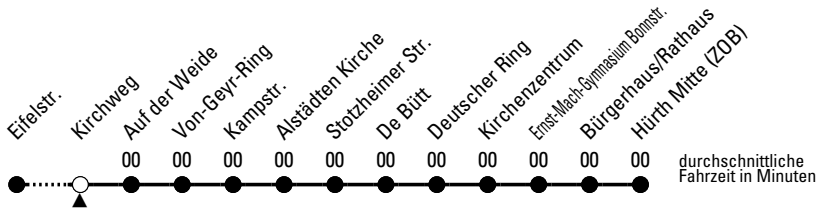

Richtung Hürth Mitte (ZOB)

AbfahrtsHaltestelle: Kirchweg

Gültig ab 11.04.2019

🕒	montags - freitags		samstags		sonn- und feiertags		🕒
4	30 ^c		--		--		4
5	00 ^c 43		30 ^c		--		5
6	13 43		08 38		30 ^c		6
7	03 21 ^{SH} 23 24 ^{SH} 24 ^{SV} 32 ^{SV} 43		08 38		30 ^c		7
8	03 23 43		08 38		30 ^c		8
9	03 23 43		08 38		30 ^c		9
10	03 23 43		08 38		30 ^c		10
11	03 23 43		08 38		30 ^c		11
12	03 23 43		08 38		30 ^c		12
13	03 23 43		08 38		30 ^c		13
14	03 23 43		08 38		30 ^c		14
15	03 23 43		08 38		30 ^c		15
16	03 23 43		08 38		30 ^c		16
17	03 23 43		08 38		30 ^c		17
18	03 23 43		08 38		00 ^c 30 ^c		18
19	03 23 43		00 ^c 30 ^c		00 ^c 30 ^c		19
20	03 38		00 ^c 25 ^c 55 ^c		00 ^c 25 ^c 55 ^c		20
21	08 38		25 ^c 55 ^c		25 ^c 55 ^c		21
22	08 25 ^c 55 ^c		25 ^c 55 ^c		25 ^c 55 ^c		22
23	25 ^c 55 ^c		25 ^c 55 ^c		25 ^c 55 ^c		23
0	25 ^c 55 ^c		25 ^c 55 ^c		25 ^c 55 ^c		0
1	--		55 ^c		--		1

ohne Gewähr

Bitte beachten Sie, dass die mit "S" gekennzeichneten Fahrten zusätzlich eingesetzte Fahrzeuge während der Schulzeit darstellen. Im Laufe der Gültigkeit des Fahrplans kann es zu Änderungen kommen.