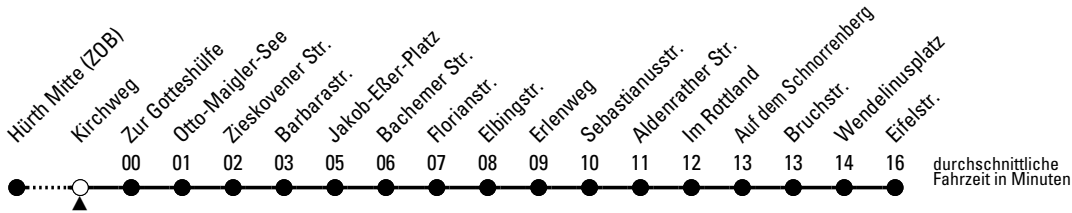

711

Richtung Berrenrath

über Gleuel

Abfahrtshaltestelle: Kirchweg

Gültig ab 11.04.2019

🕒	montags - freitags		samstags		sonn- und feiertags		🕒
4	30 ^c		--		--		4
5	00 ^c 40		30 ^c 35		--		5
6	10 30 50		05 35		30 ^c		6
7	10 30 50		05 35		30 ^c		7
8	10 30 50		05 35		30 ^c		8
9	10 30 50		05 35		30 ^c		9
10	10 30 50		05 35		30 ^c		10
11	10 30 50		05 35		30 ^c		11
12	10 30 50		05 35		30 ^c		12
13	09 ^{DW} 10 30 38 ^D 41 ^D 43 ^D 50 52 ^{DW}		05 35		30 ^c		13
14	10 30 50		05 35		30 ^c		14
15	10 23 ^M 30 42 ^{MW} 43 ^M 50 59 ^M		05 35		30 ^c		15
16	10 12 ^M 19 ^{MW} 30 50		05 35		30 ^c		16
17	10 30 50		05 35		30 ^c		17
18	10 30 50		05 35		00 ^c 30 ^c		18
19	10 30 50		00 ^c 05 30 ^c		00 ^c 30 ^c		19
20	05 35		00 ^c 25 ^c 55 ^c		00 ^c 25 ^c 55 ^c		20
21	05 35		25 ^c 55 ^c		25 ^c 55 ^c		21
22	05 25 ^c 35 55 ^c		25 ^c 55 ^c		25 ^c 55 ^c		22
23	25 ^c 55 ^c		25 ^c 55 ^c		25 ^c 55 ^c		23
0	25 ^c 55 ^c		25 ^c 55 ^c		25 ^c 55 ^c		0
1	--		55 ^c		--		1

Bitte beachten Sie, dass die mit "D", "M" und "S" gekennzeichneten Fahrten zusätzlich eingesetzte Fahrzeuge während der Schulzeit darstellen. Im Laufe der Gültigkeit des Fahrplans kann es zu Änderungen kommen.