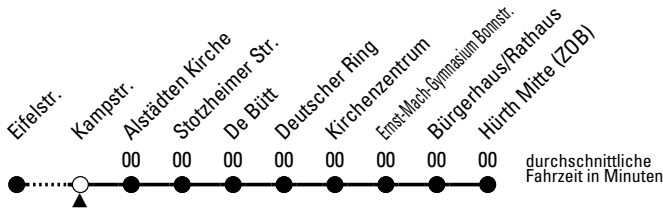

# Richtung Hürth Mitte (ZOB)

AbfahrtsHaltestelle: Kampstr.

Gültig ab 11.04.2019

🕒	montags - freitags		samstags		sonn- und feiertags		🕒		
	🕒	🕒	🕒	🕒	🕒	🕒			
4	30 <sup>c</sup>		--		--		4		
5	00 <sup>c</sup>	46	30 <sup>c</sup>		--		5		
6	16	46	11	41	30 <sup>c</sup>		6		
7	06	24 <sup>SH</sup>	26	27 <sup>SH</sup>	27 <sup>SV</sup>	35 <sup>SV</sup>	46	7	
8	06	26	46	11	41	30 <sup>c</sup>		8	
9	06	26	46	11	41	30 <sup>c</sup>		9	
10	06	26	46	11	41	30 <sup>c</sup>		10	
11	06	26	46	11	41	30 <sup>c</sup>		11	
12	06	26	46	11	41	30 <sup>c</sup>		12	
13	06	26	46	11	41	30 <sup>c</sup>		13	
14	06	26	46	11	41	30 <sup>c</sup>		14	
15	06	26	46	11	41	30 <sup>c</sup>		15	
16	06	26	46	11	41	30 <sup>c</sup>		16	
17	06	26	46	11	41	30 <sup>c</sup>		17	
18	06	26	46	11	41	00 <sup>c</sup>	30 <sup>c</sup>	18	
19	06	26	46	00 <sup>c</sup>	30 <sup>c</sup>	00 <sup>c</sup>	30 <sup>c</sup>	19	
20	06	41	00 <sup>c</sup>	25 <sup>c</sup>	55 <sup>c</sup>	00 <sup>c</sup>	25 <sup>c</sup>	55 <sup>c</sup>	20
21	11	41	25 <sup>c</sup>	55 <sup>c</sup>	25 <sup>c</sup>	55 <sup>c</sup>		21	
22	11	25 <sup>c</sup>	55 <sup>c</sup>	25 <sup>c</sup>	55 <sup>c</sup>	25 <sup>c</sup>	55 <sup>c</sup>		22
23	25 <sup>c</sup>	55 <sup>c</sup>	25 <sup>c</sup>	55 <sup>c</sup>	25 <sup>c</sup>	55 <sup>c</sup>		23	
0	25 <sup>c</sup>	55 <sup>c</sup>	25 <sup>c</sup>	55 <sup>c</sup>	25 <sup>c</sup>	55 <sup>c</sup>		0	
1	--		55 <sup>c</sup>		--			1	