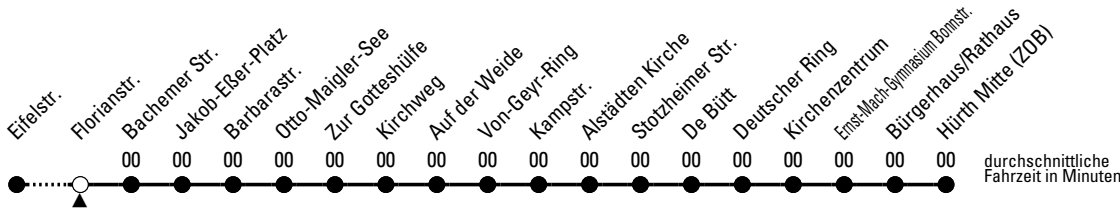

# Richtung Hürth Mitte (ZOB)

über Alstädten-Burbach

AbfahrtsHaltestelle: Florianstr.

Gültig ab 11.04.2019

🕒	montags - freitags		samstags		sonn- und feiertags		🕒
4	30 <sup>c</sup>		--		--		4
5	00 <sup>c</sup> 37		30 <sup>c</sup>		--		5
6	07 37 57		02 32		30 <sup>c</sup>		6
7	15 <sup>SH</sup> 17 17 <sup>SV</sup> 18 <sup>SH</sup> 20 <sup>SF</sup> 25 <sup>SV</sup> 37 57		02 32		30 <sup>c</sup>		7
8	17 37 57		02 32		30 <sup>c</sup>		8
9	17 37 57		02 32		30 <sup>c</sup>		9
10	17 37 57		02 32		30 <sup>c</sup>		10
11	17 37 57		02 32		30 <sup>c</sup>		11
12	17 37 57		02 32		30 <sup>c</sup>		12
13	17 37 57		02 32		30 <sup>c</sup>		13
14	17 37 57		02 32		30 <sup>c</sup>		14
15	17 37 57		02 32		30 <sup>c</sup>		15
16	17 37 57		02 32		30 <sup>c</sup>		16
17	17 37 57		02 32		30 <sup>c</sup>		17
18	17 37 57		02 32		00 <sup>c</sup> 30 <sup>c</sup>		18
19	17 37 57		00 <sup>c</sup> 30 <sup>c</sup>		00 <sup>c</sup> 30 <sup>c</sup>		19
20	32		00 <sup>c</sup> 25 <sup>c</sup> 55 <sup>c</sup>		00 <sup>c</sup> 25 <sup>c</sup> 55 <sup>c</sup>		20
21	02 32		25 <sup>c</sup> 55 <sup>c</sup>		25 <sup>c</sup> 55 <sup>c</sup>		21
22	02 25 <sup>c</sup> 55 <sup>c</sup>		25 <sup>c</sup> 55 <sup>c</sup>		25 <sup>c</sup> 55 <sup>c</sup>		22
23	25 <sup>c</sup> 55 <sup>c</sup>		25 <sup>c</sup> 55 <sup>c</sup>		25 <sup>c</sup> 55 <sup>c</sup>		23
0	25 <sup>c</sup> 55 <sup>c</sup>		25 <sup>c</sup> 55 <sup>c</sup>		25 <sup>c</sup> 55 <sup>c</sup>		0
1	--		55 <sup>c</sup>		--		1