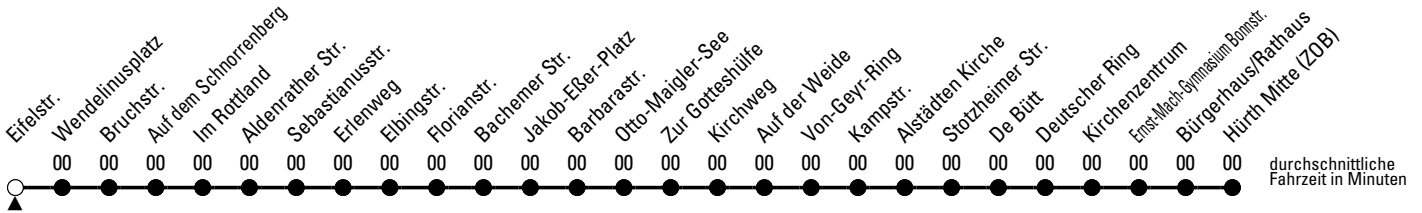

# Richtung Hürth Mitte (ZOB)

über Gleuel - Alstädten-Burbach

AbfahrtsHaltestelle: Eifelstr.

Gültig ab 11.04.2019

🕒	montags - freitags		samstags		sonn- und feiertags		🕒
4	30 <sup>c</sup>		--		--		4
5	00 <sup>c</sup>	27 57	30 <sup>c</sup>	52	--		5
6	27	47	22	52	30 <sup>c</sup>	6	
7	05 <sup>SH</sup>	07 07 <sup>SV</sup> 08 <sup>SH</sup> 10 <sup>SF</sup> 15 <sup>SV</sup> 27 47	22	52	30 <sup>c</sup>	7	
8	07	27 47	22	52	30 <sup>c</sup>	8	
9	07	27 47	22	52	30 <sup>c</sup>	9	
10	07	27 47	22	52	30 <sup>c</sup>	10	
11	07	27 47	22	52	30 <sup>c</sup>	11	
12	07	27 47	22	52	30 <sup>c</sup>	12	
13	07	27 47	22	52	30 <sup>c</sup>	13	
14	07	27 47	22	52	30 <sup>c</sup>	14	
15	07	27 47	22	52	30 <sup>c</sup>	15	
16	07	27 47	22	52	30 <sup>c</sup>	16	
17	07	27 47	22	52	30 <sup>c</sup>	17	
18	07	27 47	22		00 <sup>c</sup> 30 <sup>c</sup>	18	
19	07	27 47	00 <sup>c</sup> 30 <sup>c</sup>		00 <sup>c</sup> 30 <sup>c</sup>	19	
20	22	52	00 <sup>c</sup> 25 <sup>c</sup> 55 <sup>c</sup>		00 <sup>c</sup> 25 <sup>c</sup> 55 <sup>c</sup>	20	
21	22	52	25 <sup>c</sup> 55 <sup>c</sup>		25 <sup>c</sup> 55 <sup>c</sup>	21	
22	25 <sup>c</sup> 55 <sup>c</sup>		25 <sup>c</sup> 55 <sup>c</sup>		25 <sup>c</sup> 55 <sup>c</sup>	22	
23	25 <sup>c</sup> 55 <sup>c</sup>		25 <sup>c</sup> 55 <sup>c</sup>		25 <sup>c</sup> 55 <sup>c</sup>	23	
0	25 <sup>c</sup> 55 <sup>c</sup>		25 <sup>c</sup> 55 <sup>c</sup>		25 <sup>c</sup> 55 <sup>c</sup>	0	
1	--		55 <sup>c</sup>		--	1	