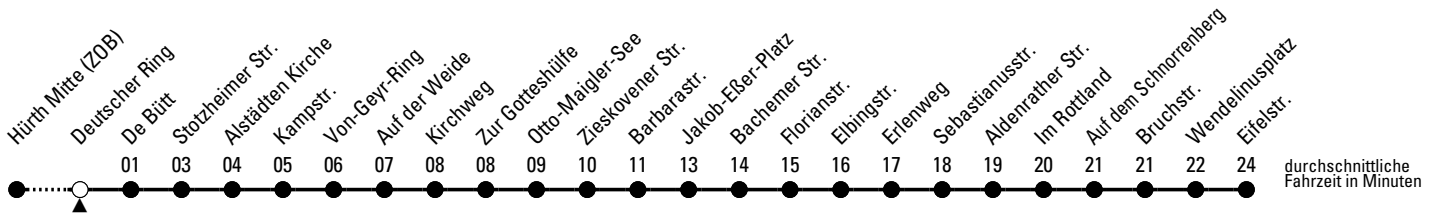

Richtung Berrenrath

über Gleuel

AbfahrtsHaltestelle: Deutscher Ring

Gültig ab 11.04.2019

🕒	montags - freitags		samstags		sonn- und feiertags		🕒
4	45 ^c		--		--		4
5	15 ^c	32	27 57		--		5
6	02	22	27 57		15 ^c		6
7	02	22	27 57		15 ^c		7
8	02	22	27 57		15 ^c		8
9	02	22	27 57		15 ^c		9
10	02	22	27 57		15 ^c		10
11	02	22	27 57		15 ^c		11
12	02	22	27 57		15 ^c		12
13	02	22	27 57		15 ^c		13
14	02	22	27 57		15 ^c		14
15	02	15 ^M	27 57		15 ^c		15
16	02	04 ^M	27 57		15 ^c		16
17	02	22	27 57		15 ^c		17
18	02	22	27 45 ^c 57		15 ^c 45 ^c		18
19	02	22	15 ^c 45 ^c		15 ^c 45 ^c		19
20	27	57	15 ^c 45 ^c		15 ^c 45 ^c		20
21	27	57	15 ^c 45 ^c		15 ^c 45 ^c		21
22	15 ^c	27	15 ^c 45 ^c		15 ^c 45 ^c		22
23	15 ^c	45 ^c	15 ^c 45 ^c		15 ^c 45 ^c		23
0	15 ^c	45 ^c	15 ^c 45 ^c		15 ^c 45 ^c		0
1	15 ^c		15 ^c		15 ^c		1

Bitte beachten Sie, dass die mit "D", "M" und "S" gekennzeichneten Fahrten zusätzlich eingesetzte Fahrzeuge während der Schulzeit darstellen. Im Laufe der Gültigkeit des Fahrplans kann es zu Änderungen kommen.

- c** = Fahrten mit Anruf-Sammeltaxi (AST). Anmeldung spätestens 30 Minuten vor der Abfahrtszeit. Es gilt der AST-Sondertarif des VRS. Der Fahrausweisverkauf (AST) erfolgt im Fahrzeug. Informationen und Anmeldung (AST) unter 0 22 33 / 197 31.
- D** = dienstags und freitags an Schultagen
- M** = montags, mittwochs und donnerstags an Schultagen
- N** = ab Deutscher Ring weiter bis Nordring
- S** = montags bis freitags an Schultagen
- W** = über Weiler Berrenrath