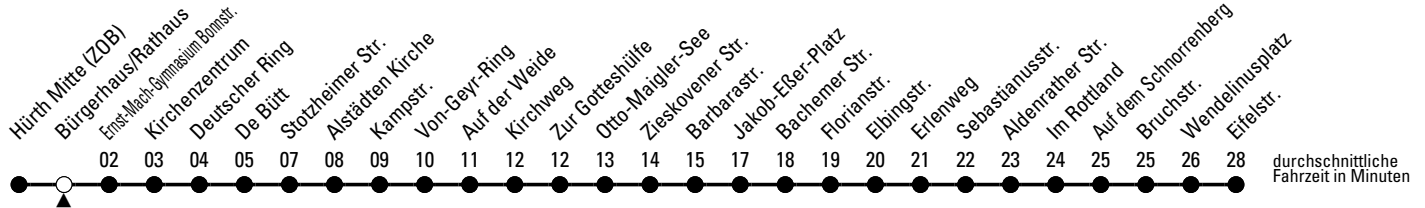

# Richtung Berrenrath

über Gleuel

AbfahrtsHaltestelle: Bürgerhaus/Rathaus

Gültig ab 11.04.2019

🕒	montags - freitags					samstags		sonn- und feiertags		🕒	
4	45 <sup>⌚</sup>					--		--		4	
5	15 <sup>⌚</sup>	28	45 <sup>⌚</sup>	58	23	53	--		5		
6	18	38	45 <sup>⌚</sup>	58	23	53	15 <sup>⌚</sup>		6		
7	18	36 <sup>S</sup>	38	58	23	53	15 <sup>⌚</sup>		7		
8	18	38	58		23	53	15 <sup>⌚</sup>		8		
9	18	38	58		23	53	15 <sup>⌚</sup>		9		
10	18	38	58		23	53	15 <sup>⌚</sup>		10		
11	18	38	58		23	53	15 <sup>⌚</sup>		11		
12	18	38	58		23	53	15 <sup>⌚</sup>		12		
13	18	26 <sup>D</sup>	31 <sup>D</sup>	38	40 <sup>DW</sup>	58	23	53	15 <sup>⌚</sup>	13	
14	18	38	58		23	53	15 <sup>⌚</sup>		14		
15	11 <sup>M</sup>	18	30 <sup>MW</sup>	31 <sup>M</sup>	38	47 <sup>M</sup>	58	23	53	15 <sup>⌚</sup>	15
16	00 <sup>M</sup>	18	38	58	23	53	15 <sup>⌚</sup>		16		
17	18	38	58		23	53	15 <sup>⌚</sup>		17		
18	18	38	58		23	45 <sup>⌚</sup>	53	15 <sup>⌚</sup>	45 <sup>⌚</sup>	18	
19	18	38	53		15 <sup>⌚</sup>	45 <sup>⌚</sup>		15 <sup>⌚</sup>	45 <sup>⌚</sup>	19	
20	23	53			15 <sup>⌚</sup>	45 <sup>⌚</sup>		15 <sup>⌚</sup>	45 <sup>⌚</sup>	20	
21	23	53			15 <sup>⌚</sup>	45 <sup>⌚</sup>		15 <sup>⌚</sup>	45 <sup>⌚</sup>	21	
22	15 <sup>⌚</sup>	23	45 <sup>⌚</sup>		15 <sup>⌚</sup>	45 <sup>⌚</sup>		15 <sup>⌚</sup>	45 <sup>⌚</sup>	22	
23	15 <sup>⌚</sup>	45 <sup>⌚</sup>			15 <sup>⌚</sup>	45 <sup>⌚</sup>		15 <sup>⌚</sup>	45 <sup>⌚</sup>	23	
0	15 <sup>⌚</sup>	45 <sup>⌚</sup>			15 <sup>⌚</sup>	45 <sup>⌚</sup>		15 <sup>⌚</sup>	45 <sup>⌚</sup>	0	
1	15 <sup>⌚</sup>				15 <sup>⌚</sup>			15 <sup>⌚</sup>		1	

Bitte beachten Sie, dass die mit "D", "M" und "S" gekennzeichneten Fahrten zusätzlich eingesetzte Fahrzeuge während der Schulzeit darstellen. Im Laufe der Gültigkeit des Fahrplans kann es zu Änderungen kommen.