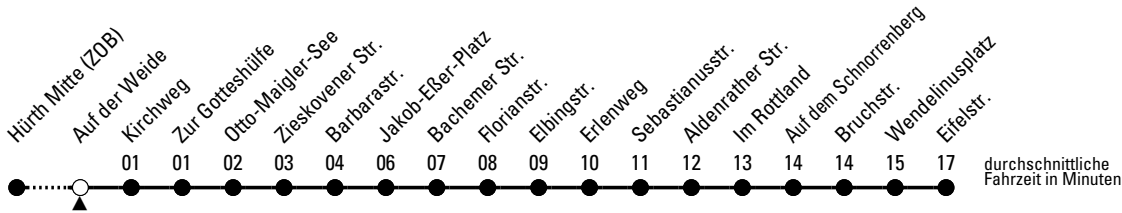

Richtung Berrenrath

über Gleuel

AbfahrtsHaltestelle: Auf der Weide

Gültig ab 11.04.2019

🕒	montags - freitags		samstags		sonn- und feiertags		🕒
4	30 ^c		--		--		4
5	00 ^c 39		30 ^c 34		--		5
6	09 29 49		04 34		30 ^c		6
7	09 29 49		04 34		30 ^c		7
8	09 29 49		04 34		30 ^c		8
9	09 29 49		04 34		30 ^c		9
10	09 29 49		04 34		30 ^c		10
11	09 29 49		04 34		30 ^c		11
12	09 29 49		04 34		30 ^c		12
13	08 ^{DW} 09 29 37 ^D 40 ^D 42 ^D 49 51 ^{DW}		04 34		30 ^c		13
14	09 29 49		04 34		30 ^c		14
15	09 22 ^M 29 41 ^{MW} 42 ^M 49 58 ^M		04 34		30 ^c		15
16	09 11 ^M 18 ^{MW} 29 49		04 34		30 ^c		16
17	09 29 49		04 34		30 ^c		17
18	09 29 49		04 34		00 ^c 30 ^c		18
19	09 29 49		00 ^c 04 30 ^c		00 ^c 30 ^c		19
20	04 34		00 ^c 25 ^c 55 ^c		00 ^c 25 ^c 55 ^c		20
21	04 34		25 ^c 55 ^c		25 ^c 55 ^c		21
22	04 25 ^c 34 55 ^c		25 ^c 55 ^c		25 ^c 55 ^c		22
23	25 ^c 55 ^c		25 ^c 55 ^c		25 ^c 55 ^c		23
0	25 ^c 55 ^c		25 ^c 55 ^c		25 ^c 55 ^c		0
1	--		55 ^c		--		1

Bitte beachten Sie, dass die mit "D", "M" und "S" gekennzeichneten Fahrten zusätzlich eingesetzte Fahrzeuge während der Schulzeit darstellen. Im Laufe der Gültigkeit des Fahrplans kann es zu Änderungen kommen.

- c** = Fahrten mit Anruf-Sammeltaxi (AST). Anmeldung spätestens 30 Minuten vor der Abfahrtszeit. Es gilt der AST-Sondertarif des VRS. Der Fahrausweisverkauf (AST) erfolgt im Fahrzeug. Informationen und Anmeldung (AST) unter 0 22 33 / 197 31.
- D** = dienstags und freitags an Schultagen
- M** = montags, mittwochs und donnerstags an Schultagen
- W** = über Weiler Berrenrath