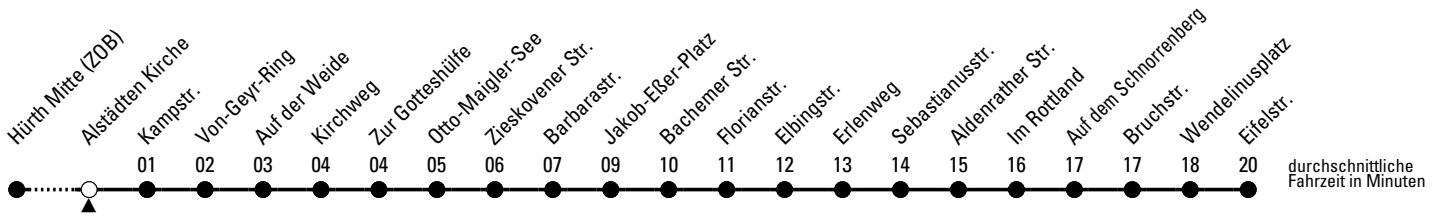

Richtung Berrenrath

über Gleuel

AbfahrtsHaltestelle: Alstädten Kirche

Gültig ab 11.04.2019

🕒	montags - freitags		samstags		sonn- und feiertags		🕒
4	30 ^c		--		--		4
5	00 ^c 36		30 ^c 31		--		5
6	06 26 46		01 31		30 ^c		6
7	06 26 46		01 31		30 ^c		7
8	06 26 46		01 31		30 ^c		8
9	06 26 46		01 31		30 ^c		9
10	06 26 46		01 31		30 ^c		10
11	06 26 46		01 31		30 ^c		11
12	06 26 46		01 31		30 ^c		12
13	05 ^{DW} 06 26 34 ^D 37 ^D 39 ^D 46 48 ^{DW}		01 31		30 ^c		13
14	06 26 46		01 31		30 ^c		14
15	06 19 ^M 26 38 ^{MW} 39 ^M 46 55 ^M		01 31		30 ^c		15
16	06 08 ^M 15 ^{MW} 26 46		01 31		30 ^c		16
17	06 26 46		01 31		30 ^c		17
18	06 26 46		01 31		00 ^c 30 ^c		18
19	06 26 46		00 ^c 01 30 ^c		00 ^c 30 ^c		19
20	01 31		00 ^c 25 ^c 55 ^c		00 ^c 25 ^c 55 ^c		20
21	01 31		25 ^c 55 ^c		25 ^c 55 ^c		21
22	01 25 ^c 31 55 ^c		25 ^c 55 ^c		25 ^c 55 ^c		22
23	25 ^c 55 ^c		25 ^c 55 ^c		25 ^c 55 ^c		23
0	25 ^c 55 ^c		25 ^c 55 ^c		25 ^c 55 ^c		0
1	--		55 ^c		--		1

Bitte beachten Sie, dass die mit "D", "M" und "S" gekennzeichneten Fahrten zusätzlich eingesetzte Fahrzeuge während der Schulzeit darstellen. Im Laufe der Gültigkeit des Fahrplans kann es zu Änderungen kommen.

- c** = Fahrten mit Anruf-Sammeltaxi (AST). Anmeldung spätestens 30 Minuten vor der Abfahrtszeit. Es gilt der AST-Sondertarif des VRS. Der Fahrausweisverkauf (AST) erfolgt im Fahrzeug. Informationen und Anmeldung (AST) unter 0 22 33 / 197 31.
- D** = dienstags und freitags an Schultagen
- M** = montags, mittwochs und donnerstags an Schultagen
- W** = über Weiler Berrenrath