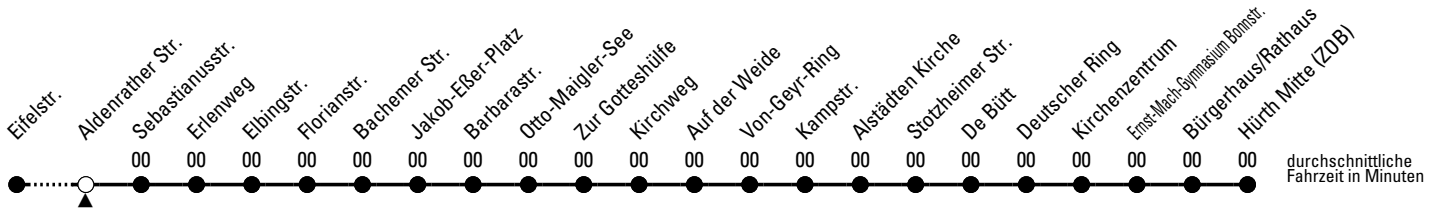

# Richtung Hürth Mitte (ZOB)

über Alstädten-Burbach

AbfahrtsHaltestelle: Aldenrather Str.

Gültig ab 11.04.2019

	montags - freitags	samstags	sonn- und feiertags	
4	30 <sup>c</sup>	--	--	4
5	00 <sup>c</sup> 33	30 <sup>c</sup> 58	--	5
6	03 33 53	28 58	30 <sup>c</sup>	6
7	11 <sup>SH</sup> 13 13 <sup>SV</sup> 14 <sup>SH</sup> 16 <sup>SF</sup> 21 <sup>SV</sup> 33 53	28 58	30 <sup>c</sup>	7
8	13 33 53	28 58	30 <sup>c</sup>	8
9	13 33 53	28 58	30 <sup>c</sup>	9
10	13 33 53	28 58	30 <sup>c</sup>	10
11	13 33 53	28 58	30 <sup>c</sup>	11
12	13 33 53	28 58	30 <sup>c</sup>	12
13	13 33 53	28 58	30 <sup>c</sup>	13
14	13 33 53	28 58	30 <sup>c</sup>	14
15	13 33 53	28 58	30 <sup>c</sup>	15
16	13 33 53	28 58	30 <sup>c</sup>	16
17	13 33 53	28 58	30 <sup>c</sup>	17
18	13 33 53	28	00 <sup>c</sup> 30 <sup>c</sup>	18
19	13 33 53	00 <sup>c</sup> 30 <sup>c</sup>	00 <sup>c</sup> 30 <sup>c</sup>	19
20	28 58	00 <sup>c</sup> 25 <sup>c</sup> 55 <sup>c</sup>	00 <sup>c</sup> 25 <sup>c</sup> 55 <sup>c</sup>	20
21	28 58	25 <sup>c</sup> 55 <sup>c</sup>	25 <sup>c</sup> 55 <sup>c</sup>	21
22	25 <sup>c</sup> 55 <sup>c</sup>	25 <sup>c</sup> 55 <sup>c</sup>	25 <sup>c</sup> 55 <sup>c</sup>	22
23	25 <sup>c</sup> 55 <sup>c</sup>	25 <sup>c</sup> 55 <sup>c</sup>	25 <sup>c</sup> 55 <sup>c</sup>	23
0	25 <sup>c</sup> 55 <sup>c</sup>	25 <sup>c</sup> 55 <sup>c</sup>	25 <sup>c</sup> 55 <sup>c</sup>	0
1	--	55 <sup>c</sup>	--	1